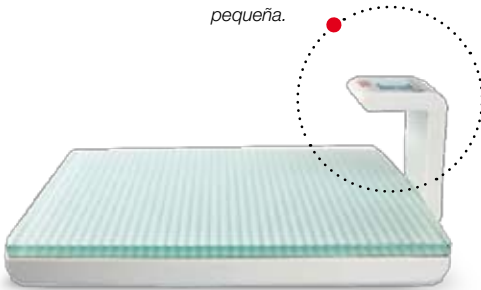

La seguridad que ofrece el cristal.

Los cristales suelen ser resbaladizos, y más con los pies mojados. Pero no es así en la seca marina 817, porque gracias a un barnizado al horno especial, la plancha de cristal tiene una estructura ranurada en toda la superficie. Con propiedades antideslizantes para un máximo de seguridad. Usted ya lo ve: una báscula seca es la elección apropiada, con toda seguridad. Por la precisión del pesaje y por todo lo demás.

Gran pantalla LCD en una columna pequeña.